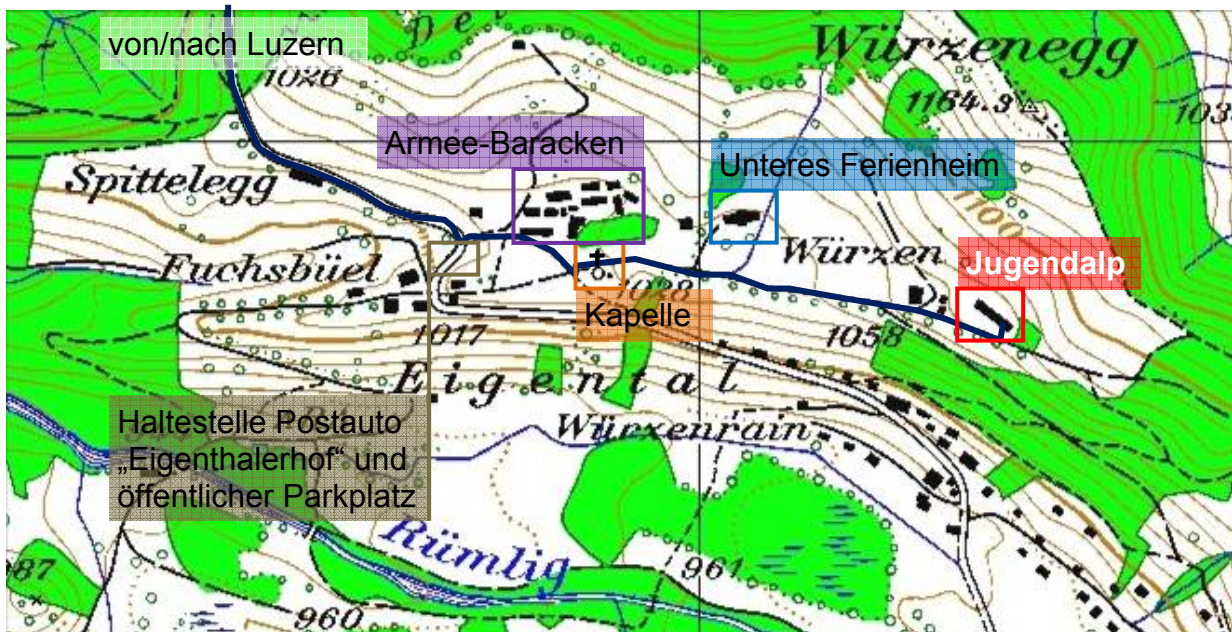

Adresse und Karte

Haus Jugendalp
Obere Würzenalp
6013 Eigenthal
Telefon Haus: 041 497 52 10

Anreise Öffentlicher Verkehr (Bus)

Anreise mit dem Postauto (Luzern - Eigenthal, 550.45) ab "Bahnhof Luzern" via Kriens in 30 Minuten zur Haltestelle "Eigenthalerhof". Von dort bis zum Haus sind noch 5 Minuten Fussweg einzuplanen.

Anreise Individualverkehr (Auto)

Ziel: Obere Würzenalp, 6013 Eigenthal
Autobahnausfahrt Luzern-Kriens. Von dort via Kriens ins Eigenthal. Anfahrt auch via Schwarzenberg möglich
Fahrzeit ab Luzern: ca. 25 Minuten