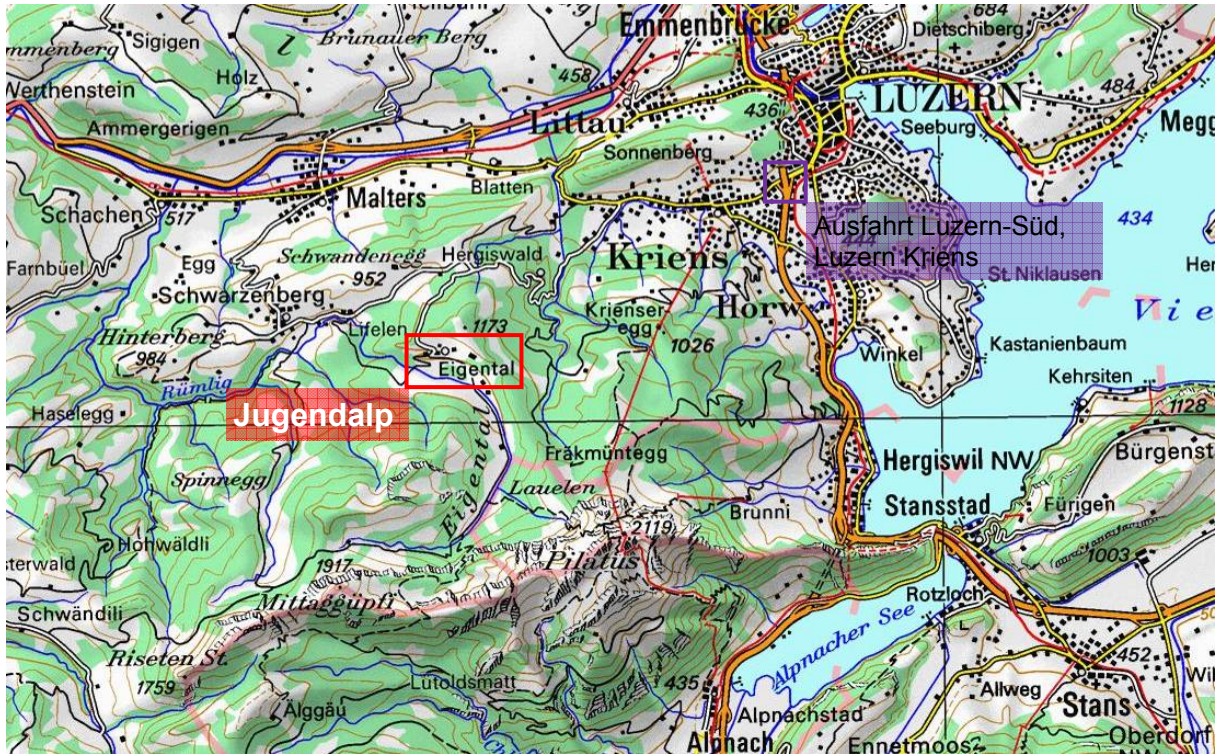

Adresse und Karte

Haus Jugendalp
Obere Würzenalp
6013 Eigenthal
Telefon Haus: 041 497 52 10

Anreise Öffentlicher Verkehr (Bus)

Anreise mit dem Postauto (Luzern - Eigenthal, 550.45) ab "Bahnhof Luzern" via Kriens in 30 Minuten zur Haltestelle "Eigenthalerhof". Von dort bis zum Haus sind noch 5 Minuten Fussweg einzuplanen.

Anreise Individualverkehr (Auto)

Ziel: Obere Würzenalp, 6013 Eigenthal
Autobahnausfahrt Luzern-Kriens. Von dort via Kriens ins Eigenthal. Anfahrt auch via Schwarzenberg möglich
Fahrzeit ab Luzern: ca. 25 Minuten